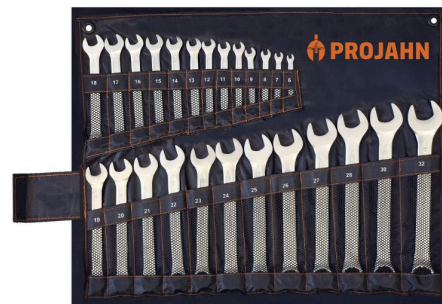

Zestaw kluczy oczkowo-płaskich 25 sztuk (6-32 mm)

Cechy produktu:

- **Ilość elementów: 25 elementów**

Opis produktu:

Opis produktu:

Zestaw kluczy oczkowo-płaskich 25 sztuk (6-32 mm).

Rozbudowany zestaw 25 kluczy oczkowo-płaskich w zakresie od 6 do 32 mm, zapakowany w wytrzymałą rolowaną torbę.

Umożliwia efektywne przenoszenie siły przy minimalnym zużyciu, idealny do intensywnej eksploatacji.

Wykonany z wysokogatunkowej stali chromowo-wanadowej, co zapewnia długą żywotność i odporność na obciążenia.

Dokładność wykonania i trwałość narzędzi przekraczają standardy określone przez normy DIN/ISO.

Zawartość zestawu:

- Rozmiary: 6 – 7 – 8 – 9 – 10 – 11 – 12 – 13 – 14 – 15 – 16 – 17 – 18 – 19 – 20 – 21 – 22 – 23 – 24 – 25 – 26 – 27 – 28 – 30 – 32 mm

Dane techniczne:

- **Rodzaj:** Klucz oczkowo-płaski
- **Powłoka:** Chromowana, matowo satynowana

Każdorazowo nabywca powinien przeprowadzić próby w celu określenia przydatności preparatu w określonym zastosowaniu.