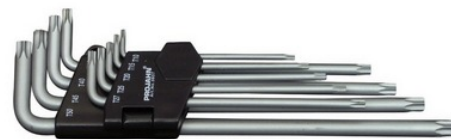

Zestaw kluczy trzpieniowych, kątowych TORX TX - 9 sztuk

Opis produktu:

Zestaw kluczy trzpieniowych kątowych TORX TX - 9 sztuk

- **9-częściowy zestaw kątowych kluczy trzpieniowych** do śrub wewnętrznych TX w praktycznym uchwycie składanym.
- **Wersja długa** – idealna do trudno dostępnych miejsc.
- **Krótkie ramię** umożliwia przenoszenie bardzo wysokich momentów obrotowych dzięki dźwigni długiego ramienia.
- **Wytrzymały i odporny na zużycie** dzięki hartowanej na całej długości stali chromowo-wanadowej.

Zawartość zestawu:

T10 - T15 - T20 - T25 - T27 - T30 - T40 - T45 - T50

Dane techniczne:

- **Końcówka:** do śrub wewnętrznych TX
- **Wykonanie:** extra długi
- **Powłoka:** chromowana, matowo satynowana
- **Materiał:** stal chromowo-wanadowa

Każdorazowo nabywca powinien przeprowadzić próby w celu określenia przydatności preparatu w określonym zastosowaniu.

- **Liczba elementów:** 9
 - **Zastosowanie:** do śrub wewnętrznych TX
-

Każdorazowo nabywca powinien przeprowadzić próby w celu określenia przydatności preparatu w określonym zastosowaniu.